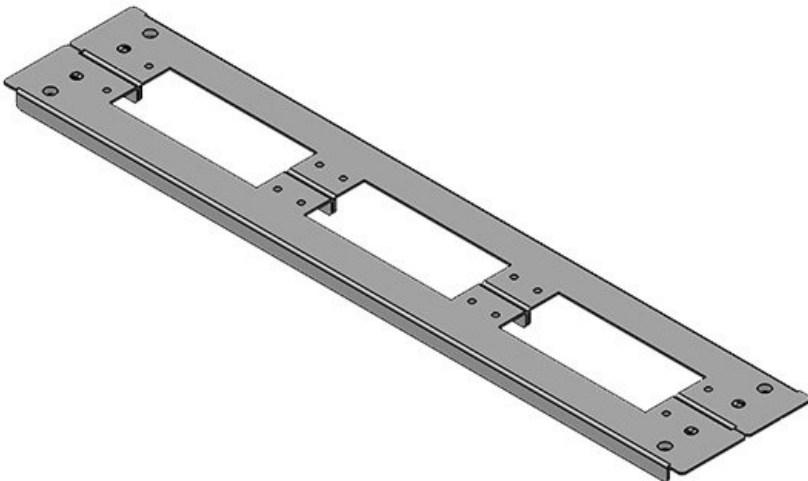

KDR2-TS8-1200-42920

Obj.č.	42920	Pro šířku	1.200 mm
EAN	4251269309	rozdávěče	
	366	Světlý rozměr dna	495 mm
Bal.	1	Vhodné pro:	3 × KEL 24
Délka	518 mm	Vhodné pro	Rittal TS 8
Šířka	100 mm		
Výška	12 mm		
Celková délka dna rozváděče	518 mm