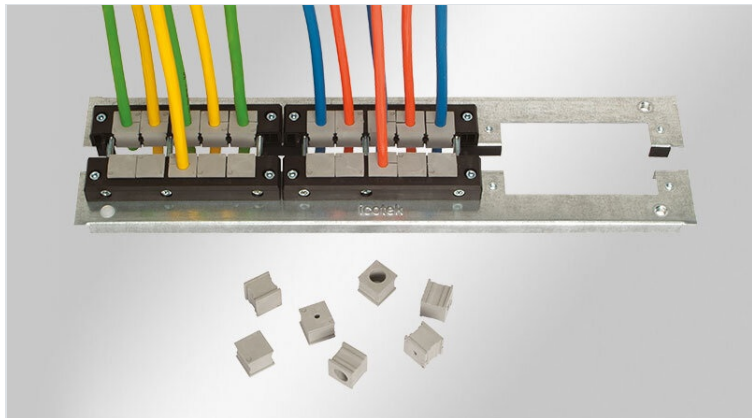

KDR 2 Dělená dna rozváděčů

pro rozváděč Rittal TS8 & VX25 / IP54

IP54

RoHS
compliant

REACH
COMPLIANCE

Made in
Germany

Dělené dvoudílné plechy jsou určeny pro dna rozváděčů. Jsou vybaveny výřezy pro průchodkové rámečky [KEL](#) / [KEL-JUMBO](#).

Plechý jsou z výroby vybaveny závitmi pro montáž průchodkových rámečků KEL.

Během montáže je pro manipulaci s kabely přístupná téměř celá plocha dna rozváděče. Bez obtíží lze zavádět i kabeláž s velkými konektory či masivní napájecí kabely. Systém umožňuje dodatečné úpravy, servisní zásahy i vývojové modifikace.

Plechý KDR 2 jsou projektovány pro rozváděče Rittal VX25 a TS 8, další velikosti na vyžádání.

Specifikace

Stupeň krytí IP (EN 60529)	IP54
Materiál	Pozinkovaná ocel

Výhody

- V průběhu montáže je dostupná téměř celá plocha dna rozváděče
- Zavádět lze bez obtíží i velké konektory
- Možná dodatečná montáž
- Odpadá opracování plechu
- Nepoužitý výřez je možné zaslepit deskami BPM

KDR2-VX25-600-44401

Obj.č.	44401	Pro šířku	600 mm
EAN	4251269320	rozdávěče	
	279	Světlý rozměr dna	452 mm
Bal.	1	Vhodné pro:	2 × KEL 24, 1 × KEL-JUMBO 1
Délka	488 mm		
Šířka	120 mm		
Výška	12 mm		
Celková délka dna rozváděče	488 mm	Vhodné pro rámečky	Rittal VX25