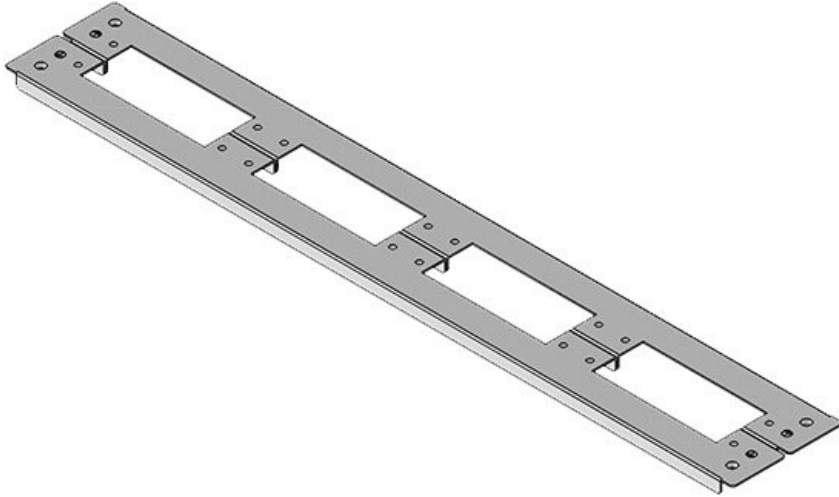

KDR2-TS8-800-42922

Obj.č.	42922	Pro šířku	800 mm
EAN	4251269309	rozdávěče	
	373	Světlý rozměr dna	635 mm
Bal.	1	Vhodné pro:	4 × KEL 24
Délka	658 mm	Vhodné pro	Rittal TS 8
Šířka	100 mm	rámečky	
Výška	12 mm		
Celková délka dna rozváděče	658 mm