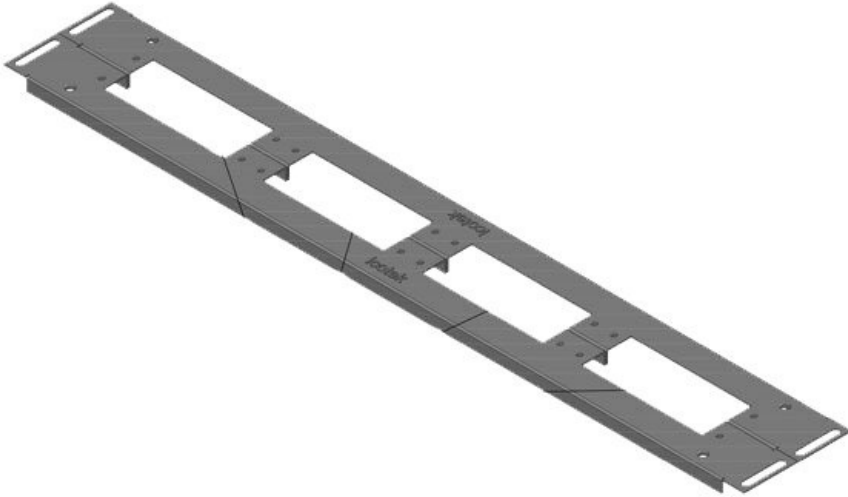

KDR2-VX25-600-44403

Obj.č.	44403	Pro šířku	800 mm
EAN	4251269320	rozdávěče	
	293	Světlý rozměr dna	652 mm
Bal.	1	Vhodné pro:	4 × KEL 24
Délka	688 mm	Vhodné pro	Rittal VX25
Šířka	100 mm	rámečky	
Výška	12 mm		
Celková délka dna rozváděče	688 mm