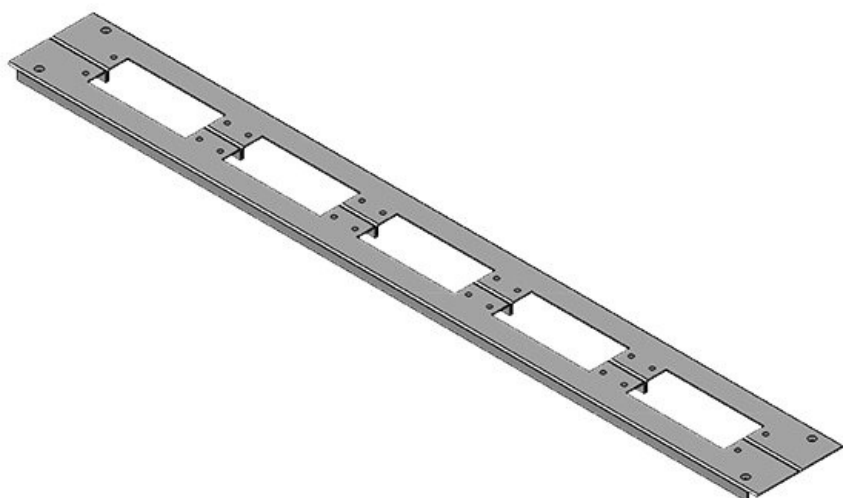

Obj.č.	42923	Pro šířku	1.000 mm
EAN	4251269309	rozdávěče	
	380	Světlý rozměr	835 mm
Bal.	1	dna	
Délka	858 mm	Příčná výztuha	ne
Šířka	100 mm	Vhodné pro:	5 × KEL 24
Výška	12 mm	Vhodné pro	Rittal TS 8
Celková délka	858 mm	rámečky	
dna rozváděče