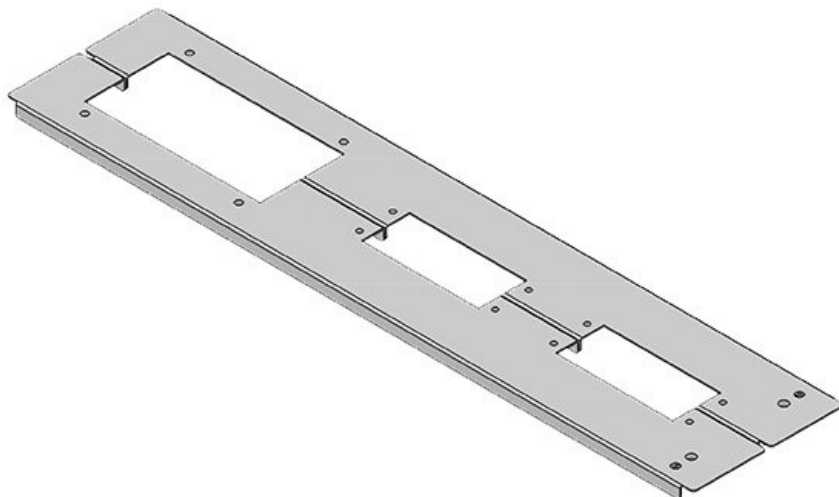

KDR2-TS8-800-42945

Obj.č.	42945	Pro šířku	800 mm
EAN	4251269309	rozdávěče	
	427	Světlý rozměr dna	635 mm
Bal.	1	Vhodné pro:	2 × KEL 24, 1 × KEL-JUMBO
Délka	658 mm		2
Šířka	148,5 mm	Vhodné pro	Rittal TS 8
Výška	12 mm	rámečky	
Celková délka dna rozváděče	658 mm