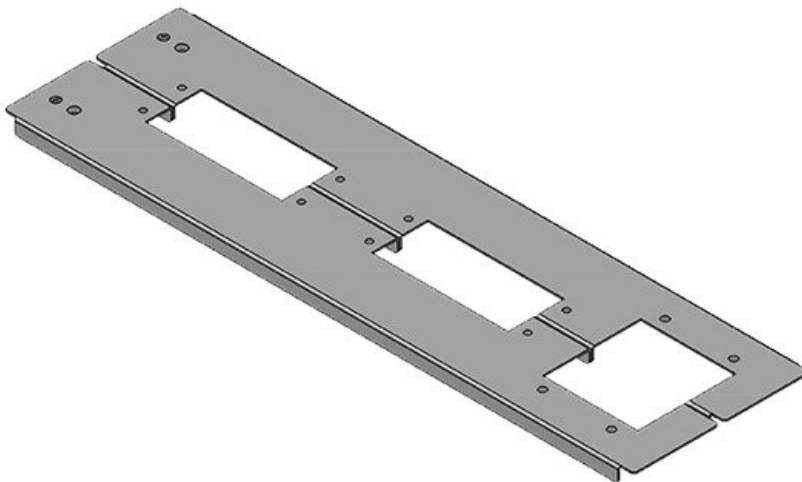

Obj.č.	42956	Pro šířku	1.200 mm
EAN	4251269309	rozdávěče	
	472	Světlý rozměr dna	495 mm
Bal.	1	Vhodné pro:	2 × KEL 24, 1 × KEL-JUMBO 1
Délka	518 mm		
Šířka	148,5 mm		
Výška	12 mm		
Celková délka dna rozváděče	518 mm	Vhodné pro rámečky	Rittal TS 8