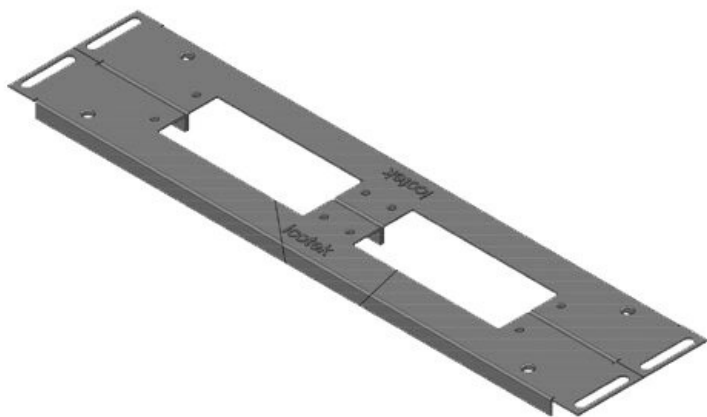

Obj.č.	44406	Pro šířku	1.000 mm
EAN	4251269320	rozdávěče	
	323	Světlý rozměr dna	402 mm
Bal.	1	Příčná výztuha	ano
Délka	438 mm	Vhodné pro:	2 × KEL 24
Šířka	100 mm	Vhodné pro rámečky	Rittal VX25
Výška	12 mm		
Celková délka dna rozváděče	438 mm