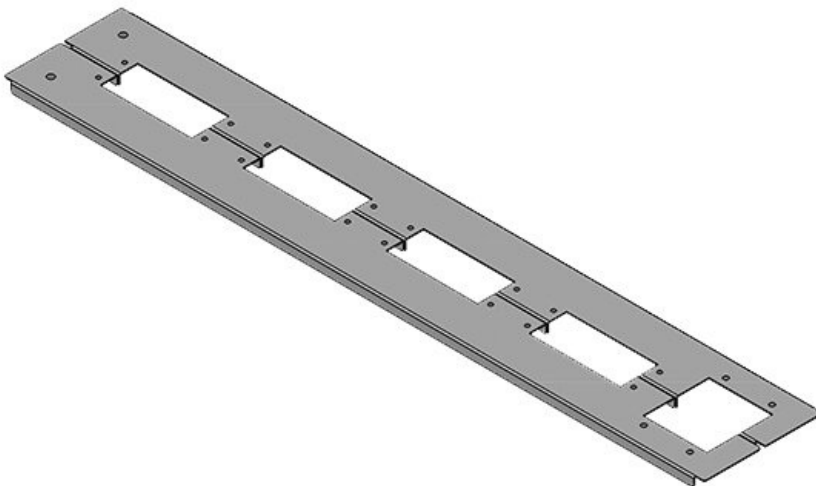

KDR2-TS8-1000-42955

Obj.č.	42955	Pro šířku	1.000 mm
EAN	4251269309	rozdávěče	
	465	Světlý rozměr dna	835 mm
Bal.	1	Příčná výztuha	ne
Délka	858 mm	Vhodné pro:	4 × KEL 24, 1 × KEL-JUMBO 1
Šířka	148,5 mm		
Výška	12 mm		
Celková délka dna rozváděče	858 mm	Vhodné pro rámečky	Rittal TS 8