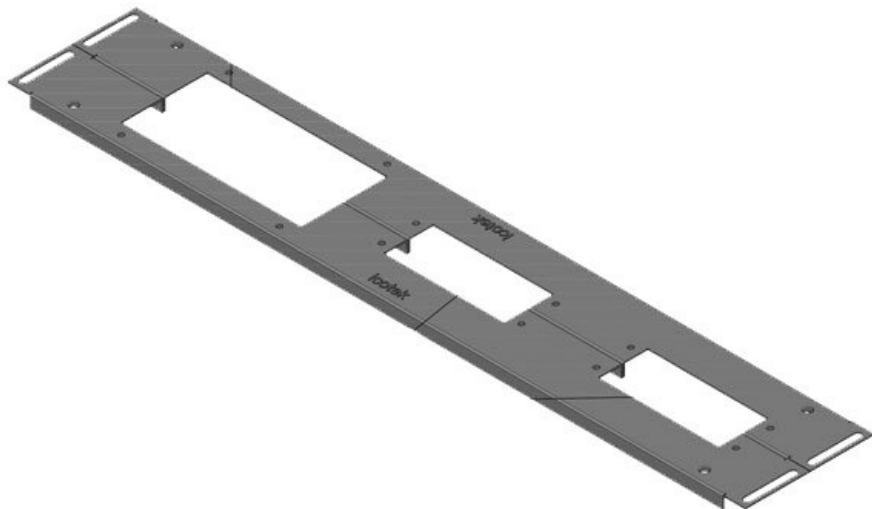

KDR2-VX25-600-44405

Obj.č.	44405	Pro šířku	800 mm
EAN	4251269320	rozdávěče	
	316	Světlý rozměr dna	652 mm
Bal.	1	Vhodné pro:	2 × KEL 24, 1 × KEL-JUMBO 2
Délka	688 mm	Vhodné pro rámečky	Rittal VX25
Šířka	120 mm		
Výška	12 mm		
Celková délka dna rozváděče	688 mm		

KDR2-VX25-1000-44406