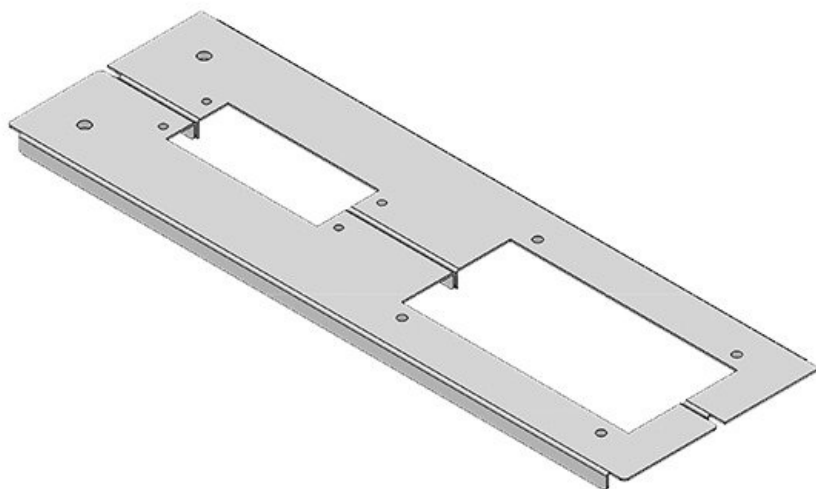

KDR2-TS8-600-42941

Obj.č.	42941	Pro šířku	600 mm
EAN	4251269309	rozdávěče	
	403	Světlý rozměr dna	435 mm
Bal.	1	Vhodné pro:	1 × KEL 24, 1 × KEL-JUMBO 2
Délka	458 mm	Vhodné pro	Rittal TS 8
Šířka	148,5 mm		
Výška	12 mm		
Celková délka dna rozváděče	458 mm		

KDR2-TS8-600-42953