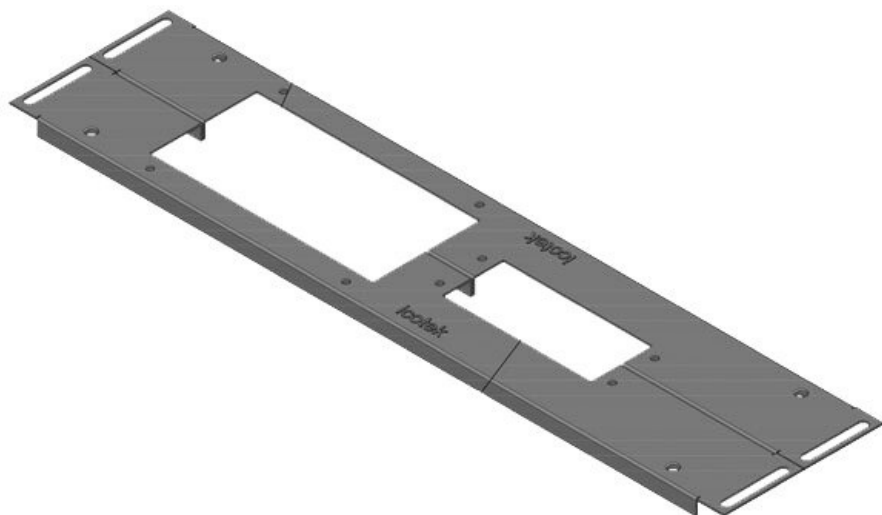

KDR2-VX25-1200-44411

Obj.č.	44411	Pro šířku	1.200 mm
EAN	4251269320	rozdávěče	
	378	Světlý rozměr dna	502 mm
Bal.	1		
Délka	538 mm	Vhodné pro:	1 × KEL 24, 1 × KEL-JUMBO
Šířka	120 mm		2
Výška	12 mm		
Celková délka dna rozváděče	538 mm	Vhodné pro rámečky	Rittal VX25