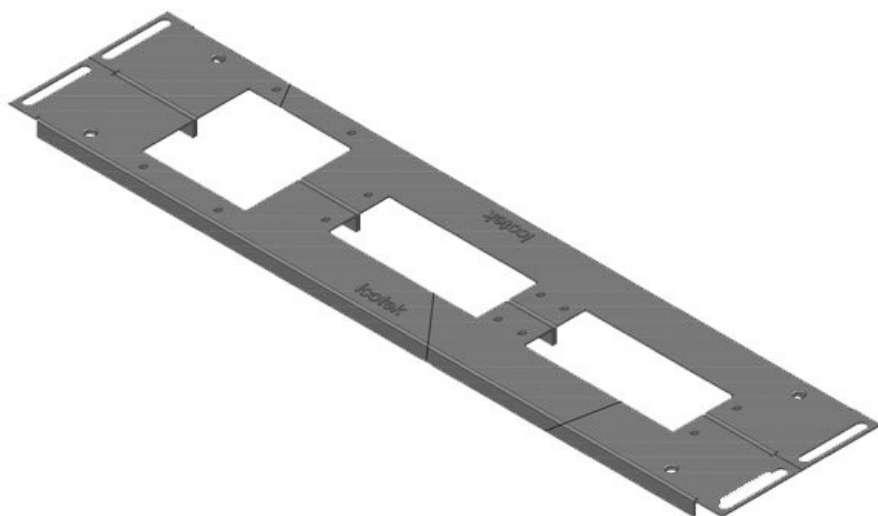

Obj.č.	44410	Pro šířku	1.200 mm
EAN	4251269320	rozdávěče	
	361	Světlý rozměr dna	502 mm
Bal.	1	Vhodné pro:	2 × KEL 24, 1 × KEL-JUMBO
Délka	538 mm		1
Šířka	120 mm	Vhodné pro	Rittal VX25
Výška	12 mm	rámečky	
Celková délka dna rozváděče	538 mm