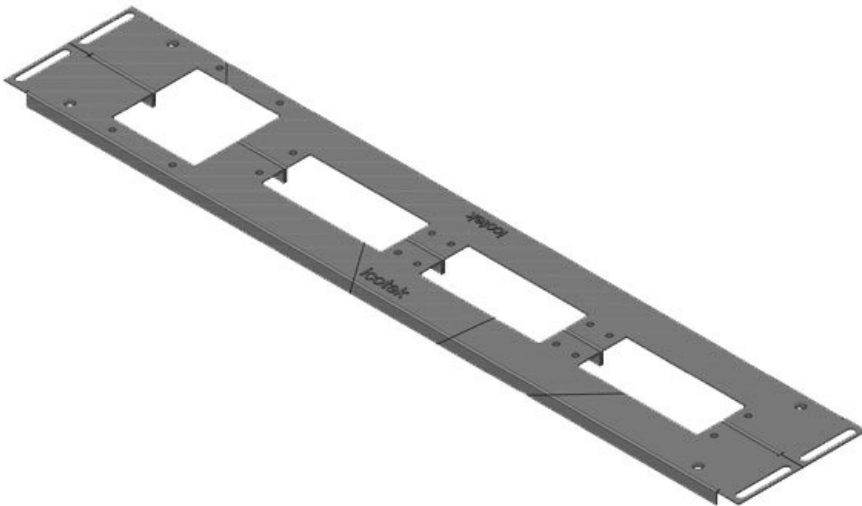

KDR2-VX25-600-44401

Obj.č.	44401	Pro šířku	600 mm
EAN	4251269320	rozdávěče	
	279	Světlý rozměr dna	452 mm
Bal.	1	Vhodné pro:	2 × KEL 24, 1 × KEL-JUMBO 1
Délka	488 mm		
Šířka	120 mm		
Výška	12 mm		
Celková délka dna rozváděče	488 mm	Vhodné pro rámečky	Rittal VX25

KDR2-VX25-600-44402

Obj.č.	44402	Pro šířku	600 mm
EAN	4251269320	rozdávěče	
	286	Světlý rozměr dna	452 mm
Bal.	1	Vhodné pro:	1 × KEL 24, 1 × KEL-JUMBO 2
Délka	488 mm		
Šířka	120 mm		
Výška	12 mm		
Celková délka dna rozváděče	488 mm	Vhodné pro rámečky	Rittal VX25

KDR2-VX25-600-44403

Obj.č.	44403	Pro šířku	800 mm
EAN	4251269320	rozdávěče	
	293	Světlý rozměr dna	652 mm
Bal.	1	Vhodné pro:	4 × KEL 24
Délka	688 mm	Vhodné pro	Rittal VX25
Šířka	100 mm	rámečky	
Výška	12 mm		
Celková délka dna rozváděče	688 mm		

KDR2-VX25-600-44404

Obj.č.	44404	Pro šířku	800 mm
EAN	4251269320	rozdávěče	
	309	Světlý rozměr dna	652 mm
Bal.	1	Vhodné pro:	3 × KEL 24, 1 × KEL-JUMBO
Délka	688 mm	Vhodné pro	Rittal VX25
Šířka	120 mm	rámečky	
Výška	12 mm		
Celková délka dna rozváděče	688 mm		