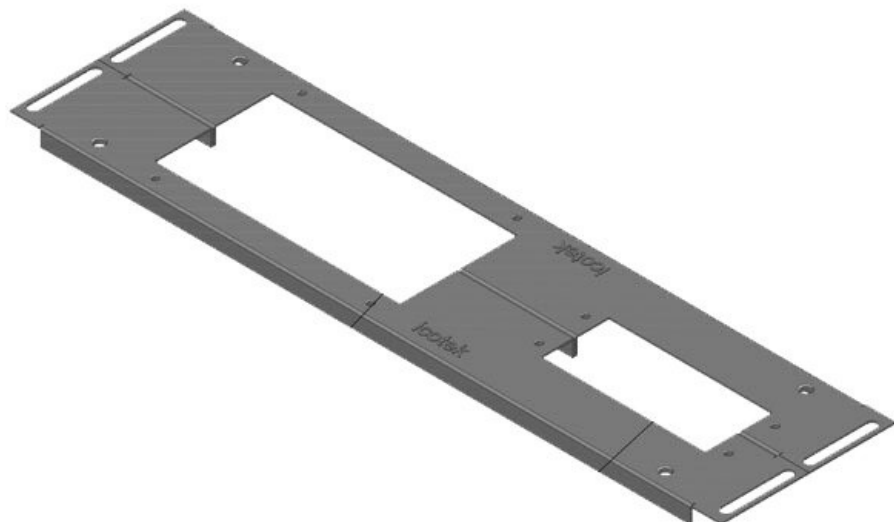

Obj.č.	44402	Pro šířku	600 mm
EAN	4251269320	rozdávěče	
	286	Světlý rozměr dna	452 mm
Bal.	1	Vhodné pro:	1 × KEL 24, 1 × KEL-JUMBO 2
Délka	488 mm		
Šířka	120 mm		
Výška	12 mm		
Celková délka dna rozváděče	488 mm	Vhodné pro rámečky	Rittal VX25