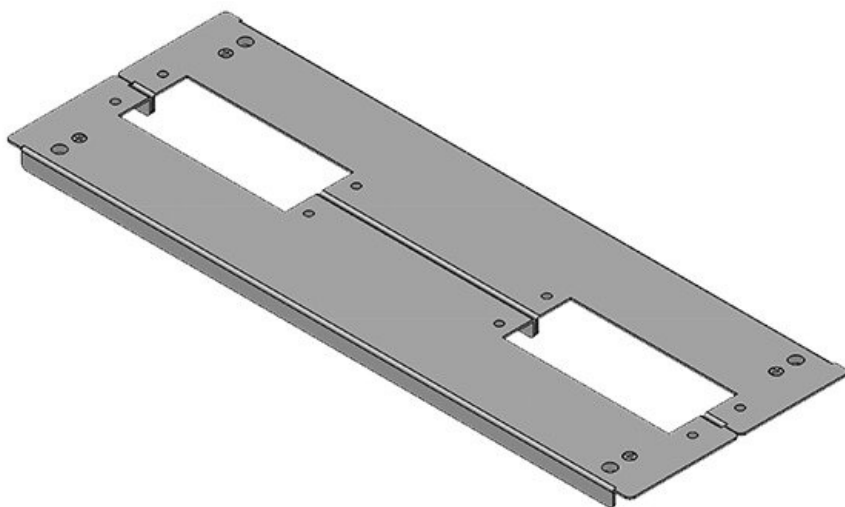

Obj.č.	42958	Pro šířku	1.000 mm
EAN	4251269309	rozdávěče	
	496	Světlý rozměr	398 mm
Bal.	1	dna	
Délka	420 mm	Příčná výztuha	ano
Šířka	148,5 mm	Vhodné pro:	2 × KEL 24
Výška	12 mm	Vhodné pro	Rittal TS 8
Celková délka dna rozváděče	420 mm	rámečky