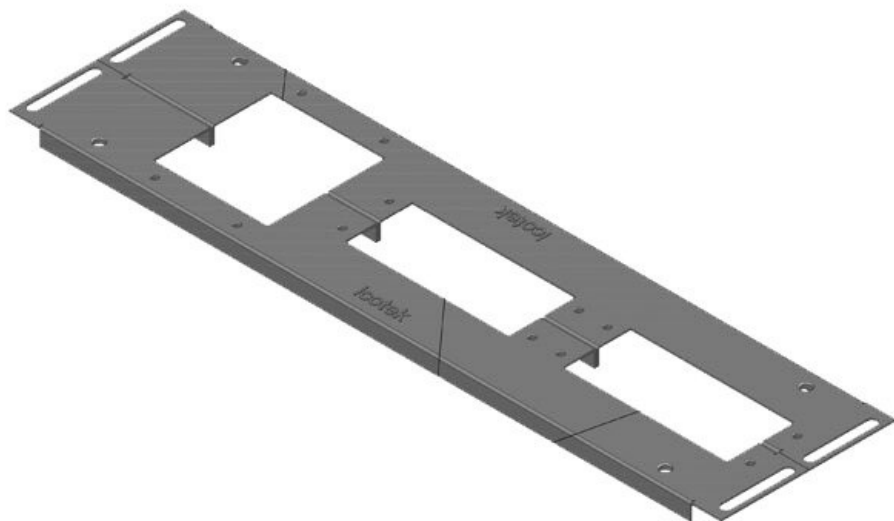

KDR 2 Dělená dna rozváděčů

pro rozváděč Rittal TS8 & VX25 / IP54

IP54

RoHS
compliant

REACH
COMPLIANCE

Made in
Germany

Dělené dvoudílné plechy jsou určeny pro dna rozváděčů. Jsou vybaveny výřezy pro průchodkové rámečky [KEL](#) / [KEL-JUMBO](#).

Plechý KDR 2 jsou projektovány pro rozváděče Rittal VX25 a TS 8, další velikosti na vyžádání.

Specifikace

Stupeň krytí IP (EN 60529)	IP54
Materiál	Pozinkovaná ocel

Výhody

- V průběhu montáže je dostupná téměř celá plocha dna rozváděče
- Zavádět lze bez obtíží i velké konektory
- Možná dodatečná montáž
- Odpadá opracování plechu
- Nepoužitý výřez je možné zaslepit deskami BPM

Typy a velikosti výrobků

KDR2-VX25-600-44400

Obj.č.	44400	Pro šířku	600 mm
EAN	4251269320	rozdávěče	
Bal.	1	Světlý rozměr dna	452 mm
Délka	488 mm	Vhodné pro:	3 x KEL 24
Šířka	100 mm	Vhodné pro	Rittal VX25
Výška	12 mm	rámečky	
Celková délka dna rozváděče	488 mm		

KDR2-VX25-600-44401

Obj.č.	44401	Pro šířku	600 mm
EAN	4251269320	rozdávěče	
	279	Světlý rozměr dna	452 mm
Bal.	1	Vhodné pro:	2 × KEL 24, 1 × KEL-JUMBO 1
Délka	488 mm		
Šířka	120 mm		
Výška	12 mm		
Celková délka dna rozváděče	488 mm	Vhodné pro rámečky	Rittal VX25