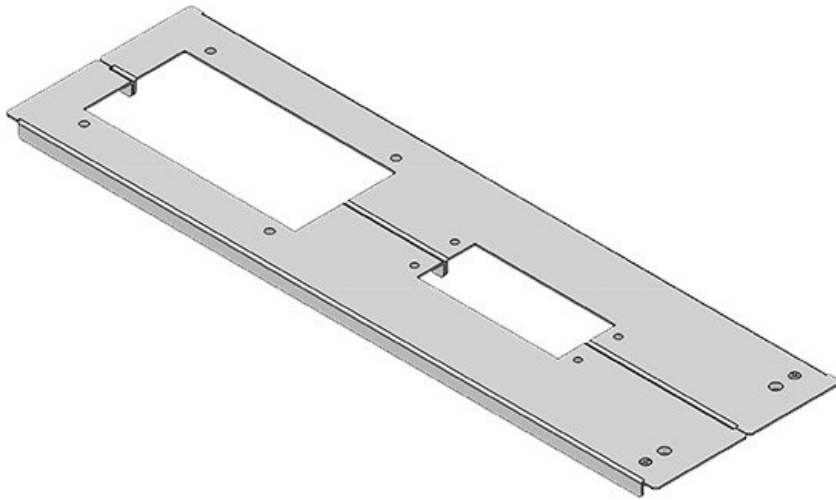

Obj.č.	42943	Pro šířku	1.200 mm
EAN	4251269309	rozdávěče	
	410	Světlý rozměr dna	495 mm
Bal.	1	Vhodné pro:	1 × KEL 24, 1 × KEL-JUMBO 2
Délka	518 mm		
Šířka	148,5 mm		
Výška	12 mm		
Celková délka dna rozváděče	518 mm	Vhodné pro rámečky	Rittal TS 8