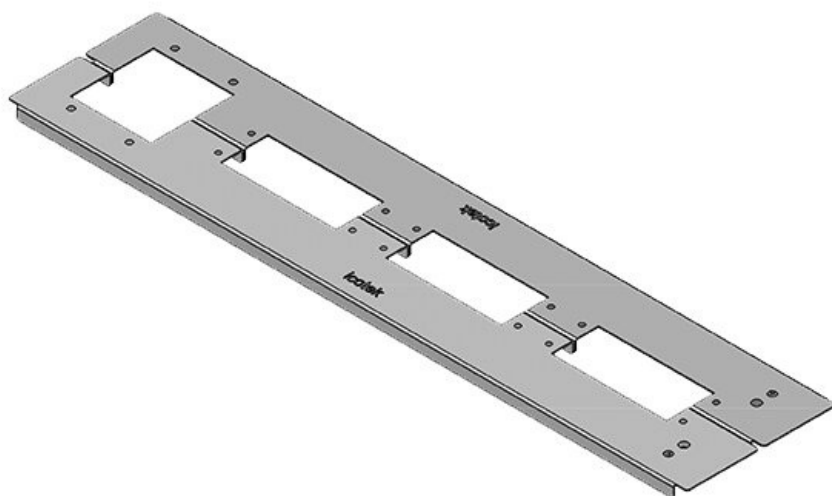

KDR2-TS8-800-42954

Obj.č.	42954	Pro šířku	800 mm
EAN	4251269309	rozdávěče	
	458	Světlý rozměr	635 mm
Bal.	1	dna	
Délka	658 mm	Vhodné pro:	3 × KEL 24, 1
Šířka	148,5 mm		× KEL-JUMBO
Výška	12 mm		1
Celková délka	658 mm	Vhodné pro	Rittal TS 8
dna rozváděče		rámečky	

KDR2-TS8-1000-42923