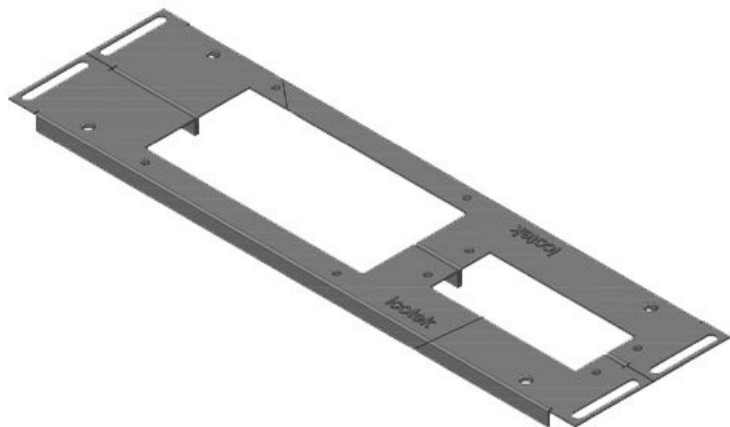

KDR2-VX25-1000-44408

Obj.č.	44408	Pro šířku	1.000 mm
EAN	4251269320	rozdávěče	
	347	Světlý rozměr dna	402 mm
Bal.	1	Příčná výztuha	ano
Délka	438 mm	Vhodné pro:	1 × KEL 24, 1 × KEL-JUMBO
Šířka	120 mm		2
Výška	12 mm		
Celková délka dna rozváděče	438 mm	Vhodné pro rámečky	Rittal VX25