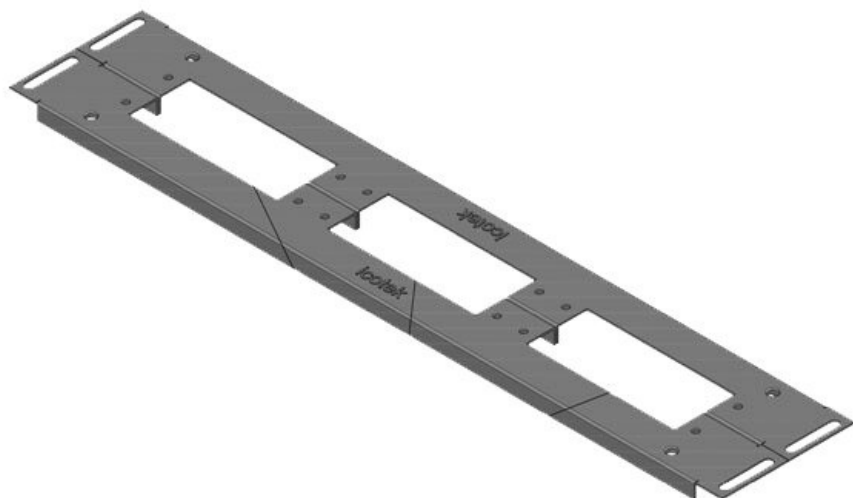

KDR2-VX25-1200-44409

Obj.č.	44409	Pro šířku	1.200 mm
EAN	4251269320	rozdávěče	
	354	Světlý rozměr dna	502 mm
Bal.	1	Vhodné pro:	3 × KEL 24
Délka	538 mm	Vhodné pro	Rittal VX25
Šířka	100 mm	rámečky	
Výška	12 mm		
Celková délka dna rozváděče	538 mm		

KDR2-VX25-1200-44410