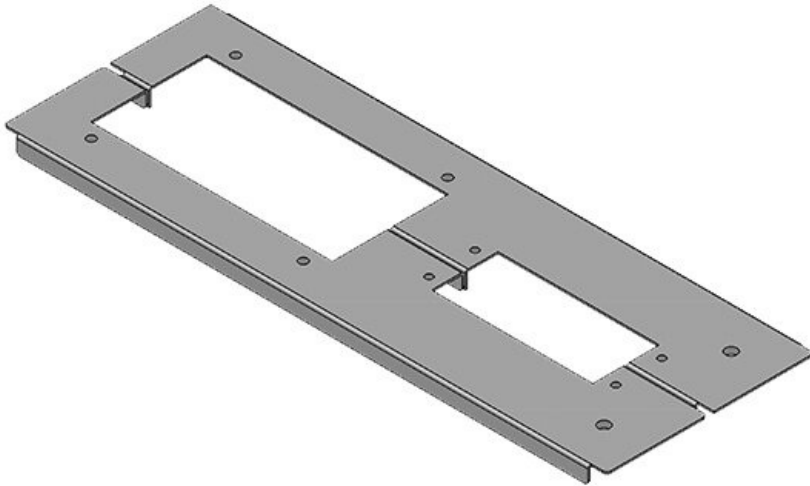

KDR2-TS8-1000-42959

Obj.č.	42959	Pro šířku	1.000 mm
EAN	4251269309	rozdávěče	
	502	Světlý rozměr dna	398 mm
Bal.	1	Příčná výztuha	ano
Délka	420 mm	Vhodné pro:	1 × KEL 24, 1 × KEL-JUMBO 2
Šířka	148,5 mm		
Výška	12 mm		
Celková délka dna rozváděče	420 mm	Vhodné pro rámečky	Rittal TS 8