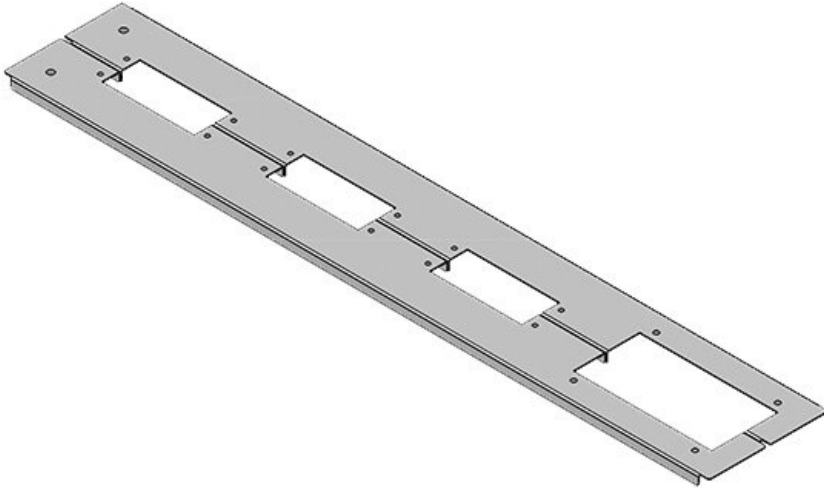

KDR2-TS8-1000-42952

Obj.č.	42952	Pro šířku	1.000 mm
EAN	4251269309	rozdávěče	
	434	Světlý rozměr dna	835 mm
Bal.	1	Příčná výztuha	ne
Délka	858 mm	Vhodné pro:	3 × KEL 24, 1 × KEL-JUMBO 2
Šířka	148,5 mm		
Výška	12 mm		
Celková délka dna rozváděče	858 mm	Vhodné pro rámečky	Rittal TS 8