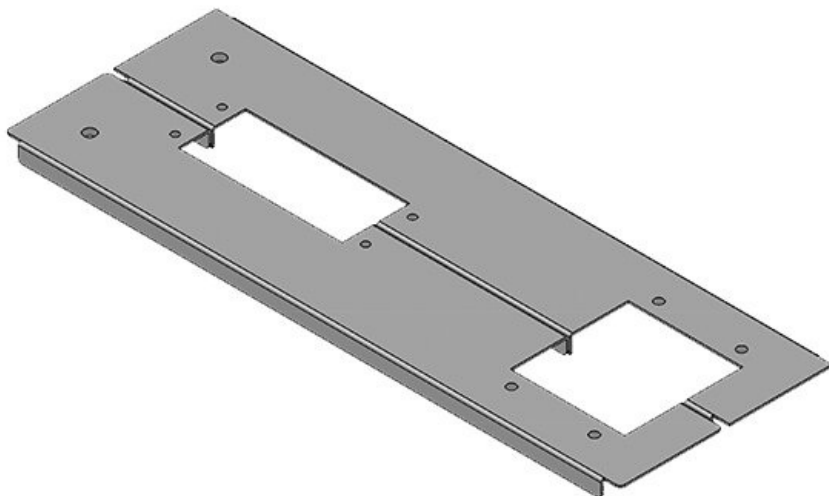

KDR2-TS8-1000-42957

Obj.č.	42957	Pro šířku	1.000 mm
EAN	4251269309	rozdávěče	
	489	Světlý rozměr	398 mm
Bal.	1	dna	
Délka	420 mm	Příčná výztuha	ano
Šířka	148,5 mm	Vhodné pro:	1 × KEL 24, 1 × KEL-JUMBO
Výška	12 mm		1
Celková délka dna rozváděče	420 mm	Vhodné pro rámečky	Rittal TS 8

KDR2-TS8-1000-42958