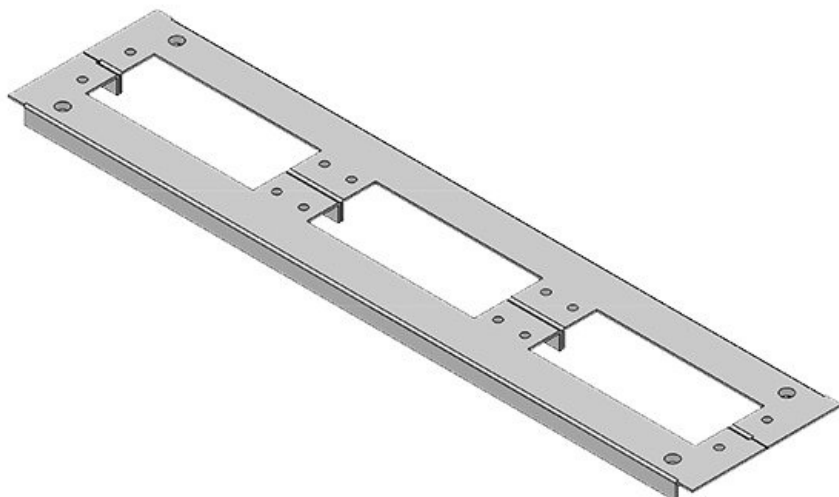

KDR2-TS8-600-42924

Obj.č.	42924	Pro šířku	600 mm
EAN	4251269309	rozdávěče	
	397	Světlý rozměr dna	435 mm
Bal.	1		
Délka	458 mm	Vhodné pro:	3 × KEL 24
Šířka	100 mm	Vhodné pro	Rittal TS 8
Výška	12 mm	rámečky	
Celková délka dna rozváděče	458 mm