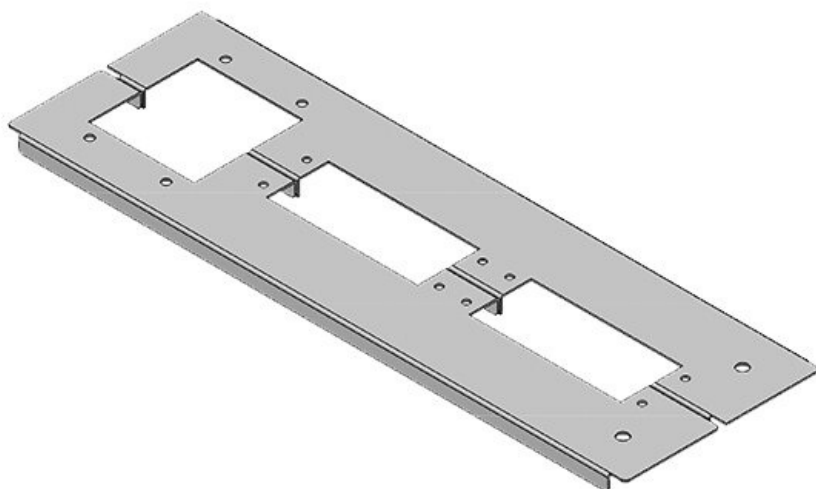

Obj.č.	42953	Pro šířku	600 mm
EAN	4251269309	rozdávěče	
	441	Světlý rozměr dna	435 mm
Bal.	1	Vhodné pro:	2 × KEL 24, 1 × KEL-JUMBO 1
Délka	458 mm	Vhodné pro	Rittal TS 8
Šířka	148,5 mm		
Výška	12 mm		
Celková délka dna rozváděče	458 mm