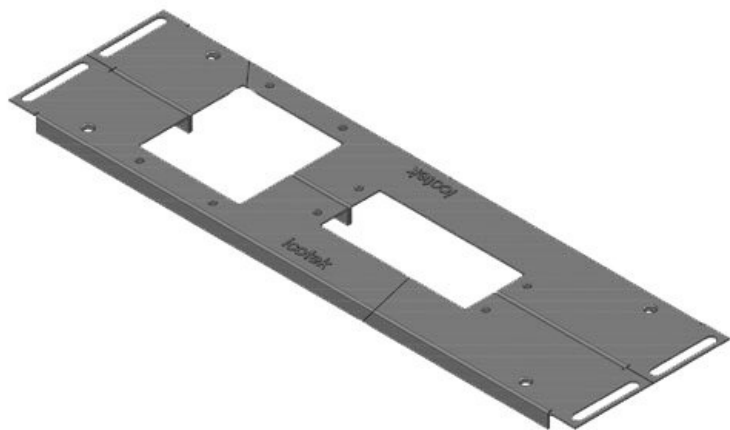

KDR2-VX25-600-44404

Obj.č.	44404	Pro šířku	800 mm
EAN	4251269320	rozdávěče	
	309	Světlý rozměr dna	652 mm
Bal.	1	Vhodné pro:	3 × KEL 24, 1 × KEL-JUMBO
Délka	688 mm	Vhodné pro	Rittal VX25
Šířka	120 mm	rámečky	
Výška	12 mm		
Celková délka dna rozváděče	688 mm		

KDR2-VX25-600-44405

Obj.č.	44405	Pro šířku	800 mm
EAN	4251269320	rozdávěče	
	316	Světlý rozměr dna	652 mm
Bal.	1	Vhodné pro:	2 × KEL 24, 1 × KEL-JUMBO 2
Délka	688 mm	Vhodné pro rámečky	Rittal VX25
Šířka	120 mm		
Výška	12 mm		
Celková délka dna rozváděče	688 mm		

KDR2-VX25-1000-44406

Obj.č.	44406	Pro šířku	1.000 mm
EAN	4251269320	rozdávěče	
	323	Světlý rozměr dna	402 mm
Bal.	1	Příčná výztuha	ano
Délka	438 mm	Vhodné pro:	2 × KEL 24
Šířka	100 mm	Vhodné pro rámečky	Rittal VX25
Výška	12 mm		
Celková délka dna rozváděče	438 mm		

KDR2-VX25-1000-44407

Obj.č.	44407	Pro šířku	1.000 mm
EAN	4251269320	rozdávěče	
	330	Světlý rozměr dna	402 mm
Bal.	1	Příčná výztuha	ano
Délka	438 mm	Vhodné pro:	1 × KEL 24, 1 × KEL-JUMBO
Šířka	120 mm		1
Výška	12 mm		
Celková délka dna rozváděče	438 mm	Vhodné pro rámečky	Rittal VX25